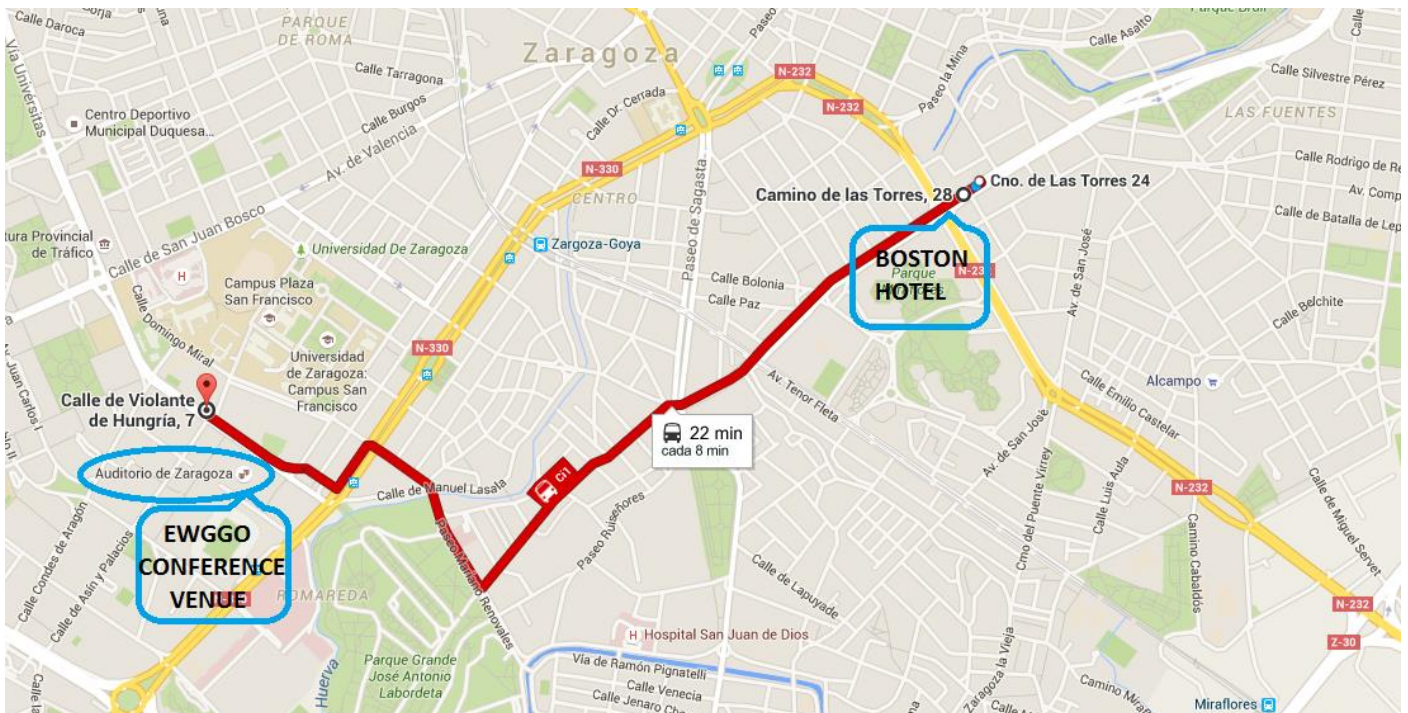

FROM BOSTON TO AUDITORIO LÍNEA Ci1

**GET IN THE BUS STOP: CAMINO LAS TORRES, 24
(ON THE DOORSTEP)**

**GET OFF THE BUS STOP: VIOLANTE DE HUNGRÍA
(PALACIO DE LOS DEPORTES)**